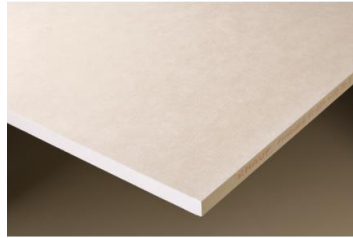

Knauf Fireboard ploča - je stekla odličnu reputaciju za ekonomična rješenja za zaštitu od požara najveće razine sigurnosti.

- Debljine: 12,5/15/20/25 mm, Dimenzije: 1250 x 2000 mm

Minimalna količina za narudžbu: 1 paleta.

Knauf Silentboard DF ploča - omogućuje stvaranje pregrada koje osiguravaju značajnije smanjenje zvuka u odnosu na standardne gipsane ploče.

- Debljina: 12,5 mm, Dimenzije: 625 x 2500 mm