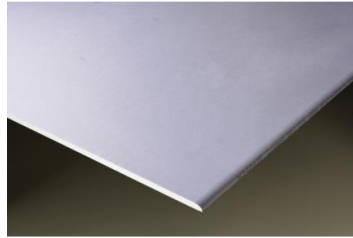

**Knauf Diamant ploča DFH2IR** - posebno tvrda gipsana ploča s gustom jezgrom od posebnog impregniranog gipsa visoke tvrdoće. Koristi se za izradu građevinskih sklopova s visokim zahtjevima.

- Debljina: 12,5 mm, Dimenzije: 1250 x 2000/2500 mm