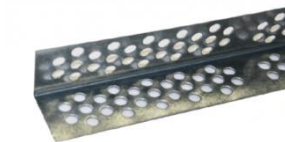

## 11. KNAUF PRIPADAJUĆI PRIBOR ZA ZAVRŠNU OBRADU SPOJEVA I POVRŠINA

**Razdjelna traka; širina 50 mm** - samoljepljiva traka za izradu/razdvajanje spojeva gipsanih površina sa drugim građevinskim materijalima.

**Alu - profil za zaštitu kutova 23/13/0,4** - za zaštitu vanjskih kutova gipsanih ploča.

- Pakiranje: 50 kom

**Alu - profil za zaštitu kutova 25/25/0,45; 2,00/2,50/2,80/3,00 m** - za zaštitu vanjskih kutova gipsanih ploča.

- Pakiranje: 50 kom

**Profil za zaštitu kutova 31/31/0,5; 3,00 m**

- Pakiranje: 10 kom

**Profil za zaštitu kutova 35/35/0,40; 2,60 m**

- Pakiranje: 25 kom

**PVC- obuhvatni profil 12,5 mm; bijeli; 2,50/3,00 m** - za oblikovanje i zaštitu kutova.

**Profil za dilatacijski spoj 2,50 m**

- Pakiranje: 25 kom

**PVC savitljivi profil bijeli; 3,00 m** - za sigurnu zaštitu rubova gipsanih ploča kod zidova i stropova.

- Pakiranje: 25 kom

**PVC fleksibilni kutni profil 75m** - za zaštitu i ojačanje kutova od čvrstog PVC materijala.