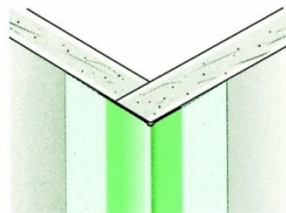

Knauf zaštitni kutni profil DALLAS (za vanjske kutove) 3050 mm