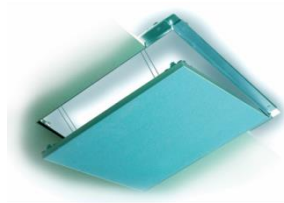

REVIZIJSKA VRATA S GRAĐEVNO-FIZIKALNIM SVOJSTVIMA

REVO revizijska vrata za strop (protupožarna izvedba)

REVO F30 (EI30) za strop 25 Variant

- Dimenzije: od 200 x 200 mm do 800 x 800 mm