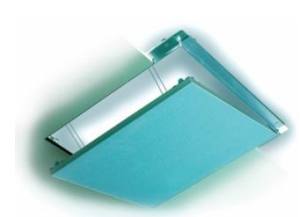

### Softline za zidnu i stropnu ugradnju

RV-Softline; čelični lim; bijela boja, na potisak.

- Dimenzije: od 200 x 200 mm do 600 x 600 mm

### Alu Star za zidnu i stropnu ugradnju

Alu Star revizijski otvor.

- Dimenzije: od 200 x 200 mm do 600 x 600 mm

### REVO za zidnu i stropnu ugradnju

REVO 12,5 standard (ljepljena).

- Dimenzije: od 200 x 200 mm do 800 x 800 mm

### **REVO za zidnu i stropnu ugradnju, s perforiranom pločom**

REVO s perforiranom pločom 12,5

- Dimenzije: 301 x 301 mm do 307 x 307 mm

REVO s perforiranom pločom 12,5

- Dimenzije: 401 x 401 mm do 415 x 415 mm