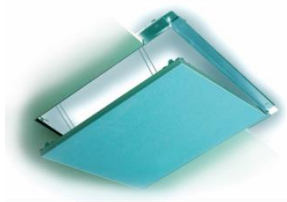

REVO REVIZIJSKA VRATA za zid (protupožarna izvedba)

REVO F90 (EI90) za zid 25

- Dimenzije: od 200 x 200 mm, 300 x 300 mm, 400 x 400 mm, 500 x 500 mm, 500 x 600 mm, 600 x 600 mm

F-TEC REVIZIJSKA VRATA za stropnu ugradnju i pregrade šahte (protupožarna izvedba)

F-TEC F 30(EI30) za stropnu ugradnju i pregrade šahte

- Dimenzije: od 300 x 300 mm do 800 x 800 mm

F-TEC F 90 za stropnu ugradnju i pregrade šahte

- Dimenzije: od 300 x 300 mm do 600 x 600 mm

F-TEC REVIZIJSKA VRATA za pregrade šahte (protupožarna izvedba)

F-TEC F 90 pregrada šahte

- Dimenzije: 464x464 mm, 464 x 964 mm, 964 x 464 mm