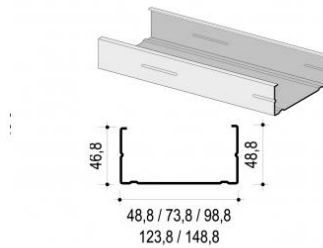

5. KNAUF PROFILI ZA GIPSANE PLOČE

Profil CW

Profili CW 50 -

- Debljina: 0,6 mm, Duljine: 2,50/2,60/2,75/3,00/3,25/3,50/4,00 m
- Pakiranje: 8 kom/bunt

Profili CW 75

- Debljina: 0,6 mm, Duljine: 2,50/2,60/2,75/2,80/3,0/3,25/3,50/3,75/4,00/4,50/5,00/6,00 m
- Pakiranje: 8 kom/bunt, 120 kom/auto bunt (samo za duljine od 5 i 6m)

Profili CW 100

- Debljina: 0,6 mm, Duljine: 2,60/2,75/3,00/3,25/3,50/4,00/4,50/5,00/6,00 m
- Pakiranje: 8 kom/bunt, 80 kom/ auto bunt (samo za duljine od 5 i 6m)

Profili CW 125

- Debljina: 0,6 mm, posebna duljina
- Pakiranje: 8 kom/bunt

Minimalna količina za narudžbu: 1 paleta

Profili CW 150

- Debljina: 0,6 mm, posebna duljina
- Pakiranje: 8 kom/bunt

Minimalna količina za narudžbu: 1 paleta

Profili CD

- Dimenzije: 60 x 27 x 0,6; Duljine: 2,60/2,75/2,80/3,00/3,50/4,00 m
- Pakiranje: 12 kom/bunt
- Dimenzije: 60 x 27 x 0,6; 1,19 m za strop D113

Profili UD

- Dimenzije: 28 x 27 x 0,6; Duljina: 3,00 m
- Pakiranje: 16 kom/bunt

Profili UW - rubni profili

- Dimenzije: 50 x 40 x 0,6; Duljine: 2,00/4,00 m
- Dimenzije: 75 x 40 x 0,6; Duljine: 2,00/4,00 m
- Dimenzije: 100 x 40 x 0,6; Duljina: 4,00 m
- Pakiranje: komad