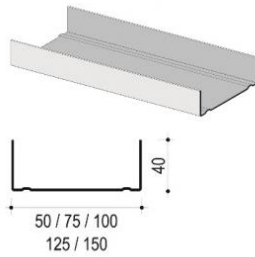

Minimalna količina za narudžbu: 1 paleta

Profili CW 150

- Debljina: 0,6 mm, posebna duljina
- Pakiranje: 8 kom/bunt

Minimalna količina za narudžbu: 1 paleta

Profili CD

- Dimenzije: 60 x 27 x 0,6; Duljine: 2,60/2,75/2,80/3,00/3,50/4,00 m
- Pakiranje: 12 kom/bunt
- Dimenzije: 60 x 27 x 0,6; 1,19 m za strop D113

Profili UD

- Dimenzije: 28 x 27 x 0,6; Duljina: 3,00 m
- Pakiranje: 16 kom/bunt

Profili UW - rubni profili

- Dimenzije: 50 x 40 x 0,6; Duljine: 2,00/4,00 m
- Dimenzije: 75 x 40 x 0,6; Duljine: 2,00/4,00 m
- Dimenzije: 100 x 40 x 0,6; Duljina: 4,00 m
- Pakiranje: komad

- Dimenzije: 125 x 40 x 0,6; posebna duljina

Minimalna količina za narudžbu: 1 paleta

- Dimenzije: 150 x 40 x 0,6; posebna duljina

Minimalna količina za narudžbu: 1 paleta

Profil UA

Profili UA 50

- Dimenzije: 50 x 40 x 2,0; Duljine: 2,60/3,00/3,50/4,00 m
- Dimenzije: 50 x 40 x 2,0; posebna duljina

Minimalna količina za narudžbu: 1 paleta

Profili UA 75

- Dimenzije: 75 x 40 x 2,0; Duljine: 2,75/3,00/3,50/4,00/4,50/5,00/6,00 m
- Dimenzije: 75 x 40 x 2,0; posebna duljina

Minimalna količina za narudžbu: 1 paleta