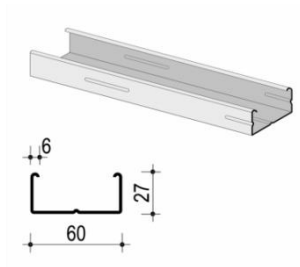

Minimalna količina za narudžbu: 1 paleta

Profili CW 150

- Debljina: 0,6 mm, posebna duljina
- Pakiranje: 8 kom/bunt

Minimalna količina za narudžbu: 1 paleta

Profili CD

- Dimenzije: 60 x 27 x 0,6; Duljine: 2,60/2,75/2,80/3,00/3,50/4,00 m
- Pakiranje: 12 kom/bunt
- Dimenzije: 60 x 27 x 0,6; 1,19 m za strop D113

Minimalna količina za narudžbu: 1 paleta

- Dimenzije: 60 x 27 x 0,6; 1,19 m za strop D113

Minimalna količina za narudžbu: 1 paleta

- Dimenzije: 60 x 27 x 0,6; posebna duljina

Minimalna količina za narudžbu: 1 paleta

Profili UD

- Dimenzije: 28 x 27 x 0,6; Duljina: 3,00 m
- Pakiranje: 16 kom/bunt

Profili UW - rubni profili

- Dimenzije: 50 x 40 x 0,6; Duljine: 2,00/4,00 m
- Dimenzije: 75 x 40 x 0,6; Duljine: 2,00/4,00 m
- Dimenzije: 100 x 40 x 0,6; Duljina: 4,00 m
- Pakiranje: komad

- Dimenzije: 125 x 40 x 0,6; posebna duljina

Minimalna količina za narudžbu: 1 paleta

- Dimenzije: 150 x 40 x 0,6; posebna duljina

Minimalna količina za narudžbu: 1 paleta

Profil UA

Profili UA 50

- Dimenzije: 50 x 40 x 2,0; Duljine: 2,60/3,00/3,50/4,00 m
- Dimenzije: 50 x 40 x 2,0; posebna duljina